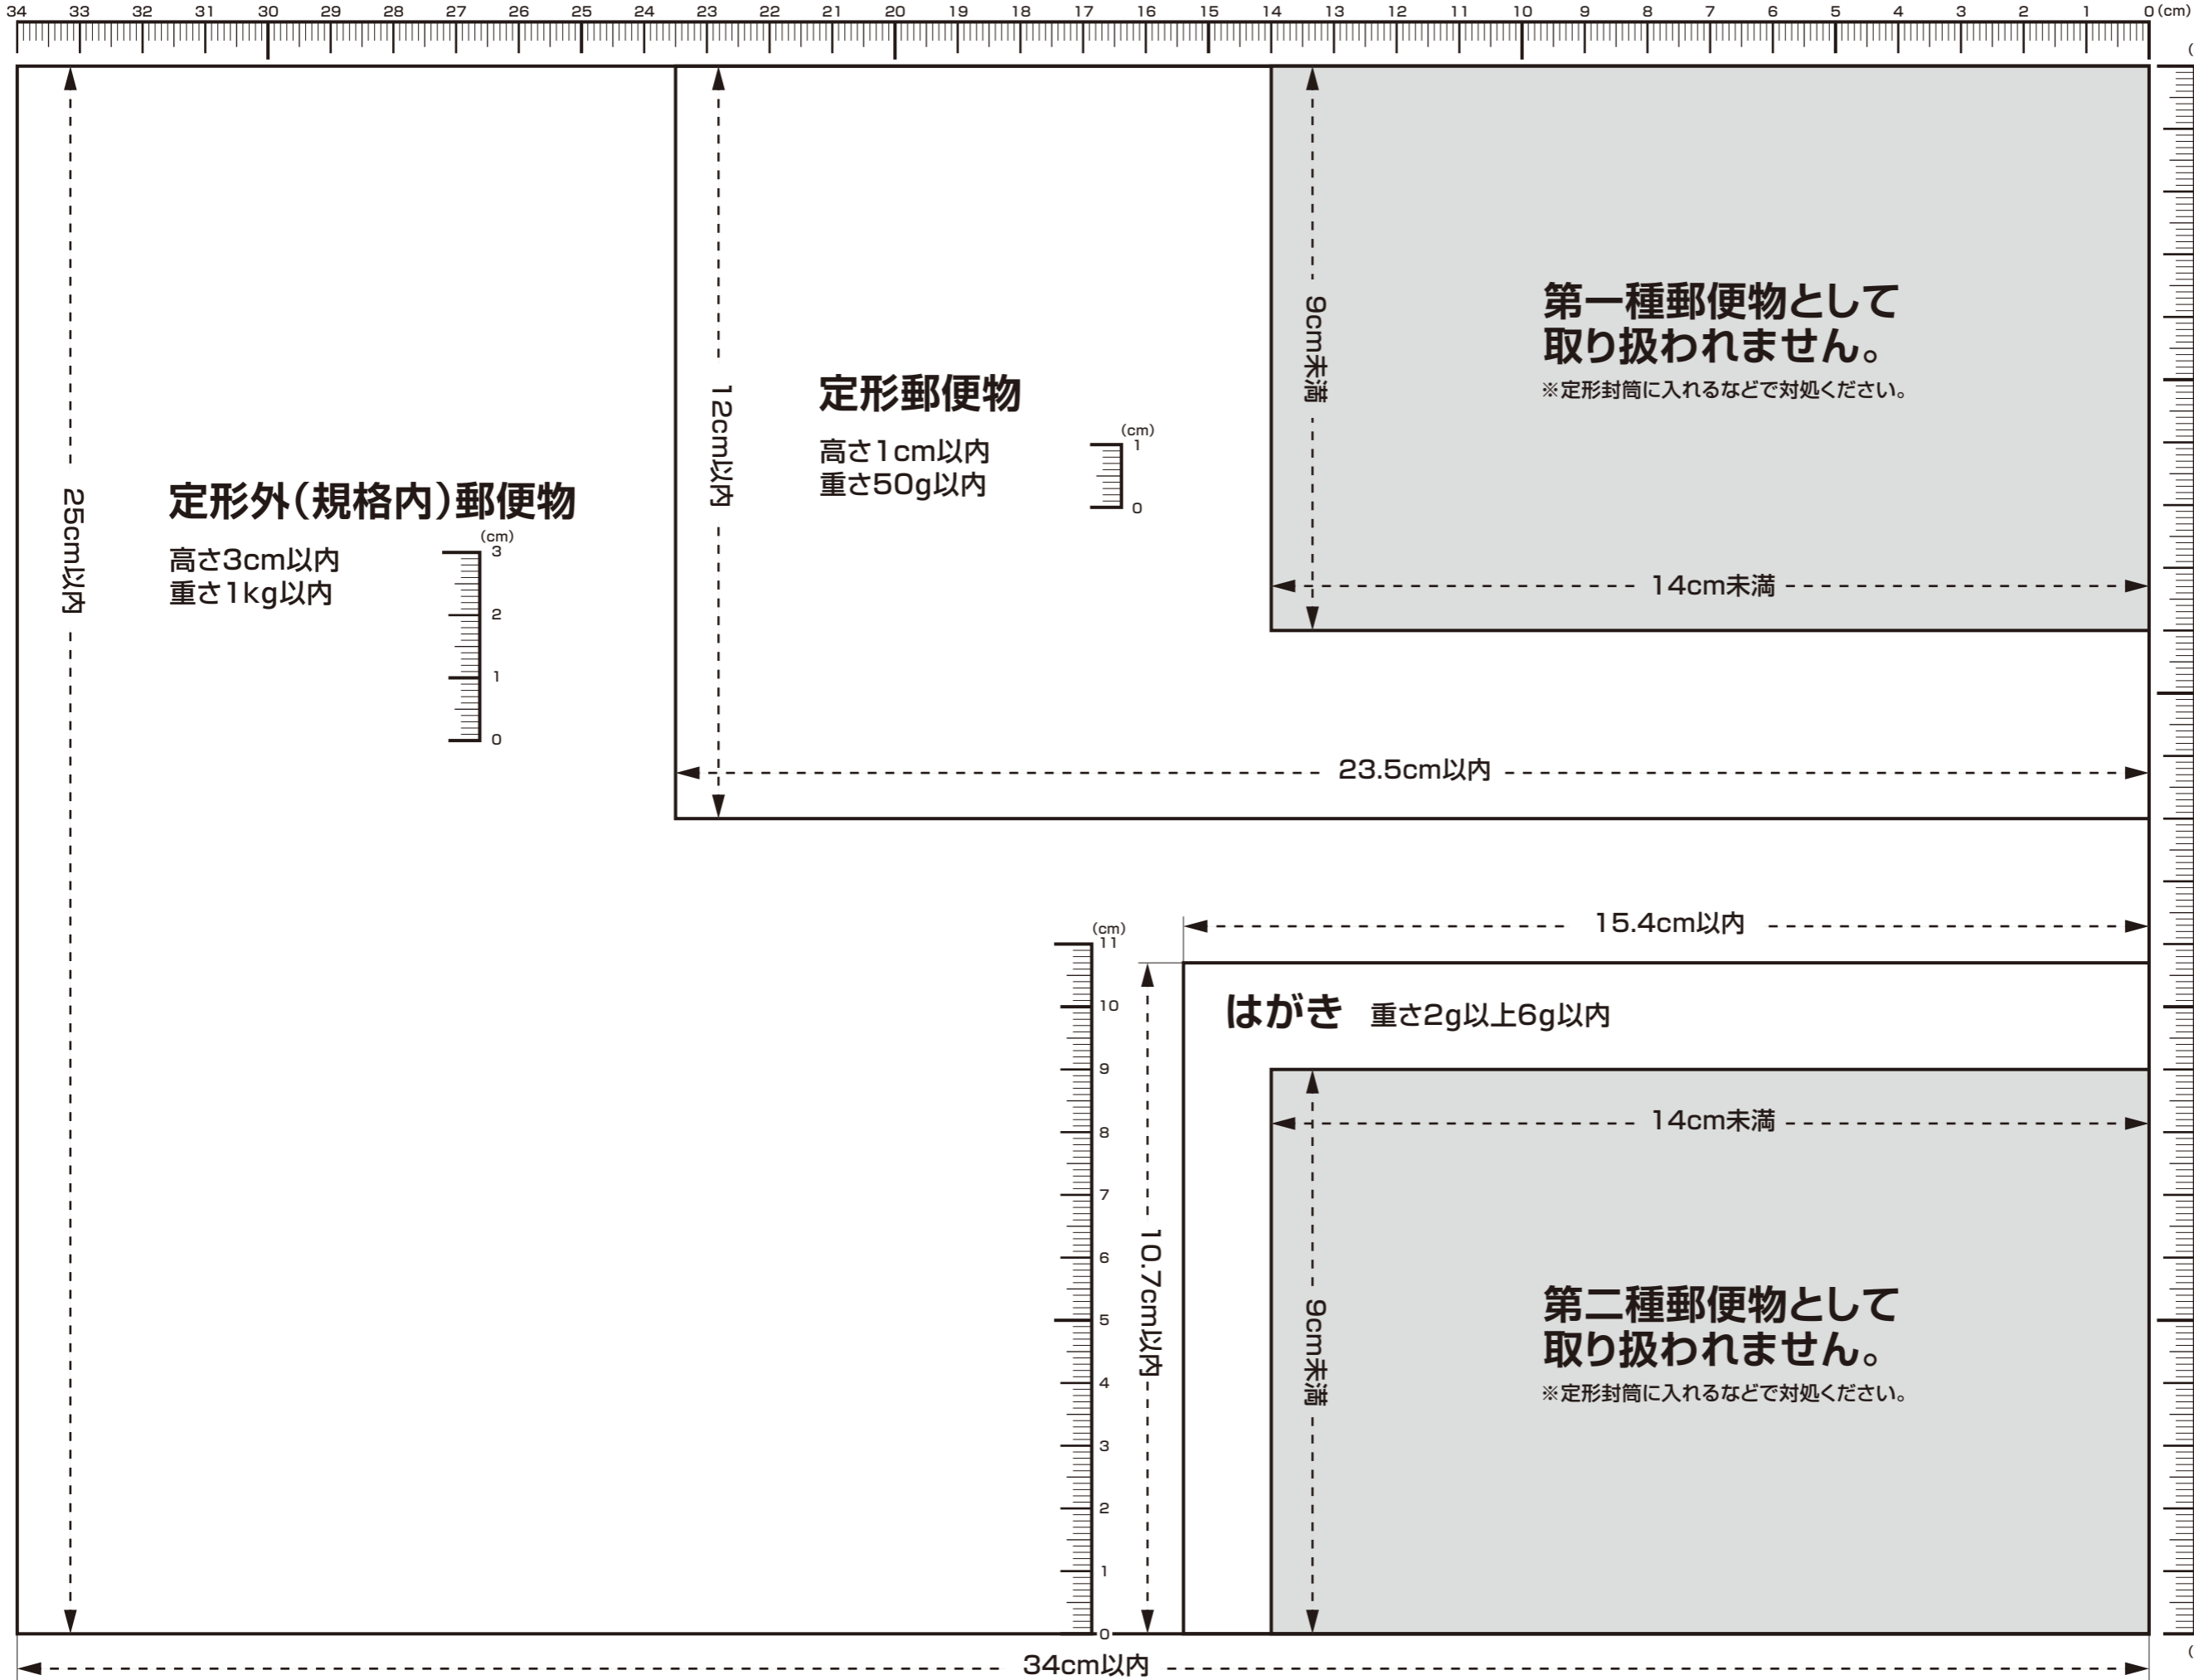

# 郵便寸法 早見図

※2018年3月1日現在、日本郵政株式会社より発表される情報をもとに作成しておりますが、  
 正確性・完全性について弊社が責任を負うものではありません。  
 ※印刷による誤差が生じるため、目盛りは目安としてご利用ください。  
 詳細は日本郵便ホームページ(<http://www.post.japanpost.jp/service/index.html>)をご確認ください。

## 第一種郵便物(定形郵便物・定形外郵便物)・第二種郵便物(はがき)

## クリックポスト

A	14~34cm
B	3cm以内
C	9~25cm

※重さ1kg以内