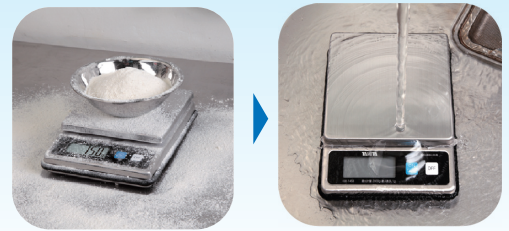

### 単3形乾電池

◎取引証明以外用

ま る ご と 洗 浄 可 能 防塵防水シリーズ デジタルスケール

KW-210

IP67

IP67の完全防塵防水性能により調理による粉の侵入を防ぎます。まると洗えて、清潔に使用できます。

KW-1458

IP65