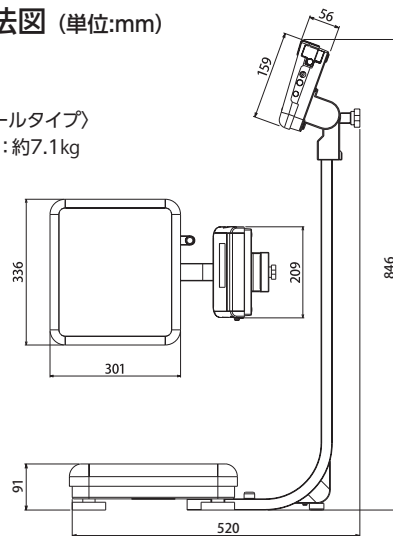

## WB-150用キャリングケース(セパレートタイプ用)

品番	29056001
メーカー希望小売価格	¥15,000(税抜)

寸法(質量): 約 幅425×高さ210×奥行410mm(約4.8kg)

クローズ時

オープン時  
\*中の商品は含まれません。

## 寸法図(単位:mm)

〈ポールタイプ〉  
質量: 約7.1kg

〈セパレートタイプ〉 質量: 約5.1kg  
ケーブル長さ: 約2.0m  
ACアダプターケーブル長さ: 約1.9m

\*寸法は概略です。

株式会社 **タニタ**

本社 〒174-8630 東京都板橋区前野町1-14-2

東京営業所 〒174-8630 東京都板橋区前野町1-14-2 03(3558)8111(代表) FAX03(3558)0335  
 大阪営業所 〒577-0013 大阪府東大阪市長田中1-3-15 06(6784)2811(代表) FAX06(6784)2778  
 名古屋営業所 〒465-0072 愛知県名古屋市中区東区牧の原2-707 052(704)2201(代表) FAX052(704)2221  
 福岡営業所 〒812-0882 福岡県福岡市博多区麦野4-2-6 092(575)5761(代表) FAX092(575)5617  
 北日本営業所 〒983-0852 宮城県仙台市宮城野区榴岡1-6-8 022(299)7161(代表) FAX022(299)7163