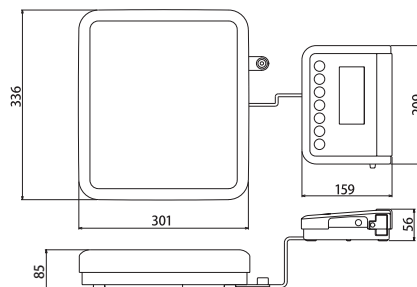

## WB-150用キャリングケース(セパレートタイプ用)

品番	29056001
メーカー希望小売価格	¥15,000(税抜)

寸法(質量): 約 幅425×高さ210×奥行410mm(約4.8kg)

クローズ時

オープン時  
\*中の商品は含まれません。

## 寸法図(単位:mm)

〈ポールタイプ〉  
質量: 約7.1kg

〈セパレートタイプ〉 質量: 約5.1kg  
ケーブル長さ: 約2.0m  
ACアダプターケーブル長さ: 約1.9m

\*寸法は概略です。

株式会社 **タニタ**

本社 〒174-8630 東京都板橋区前野町1-14-2

東京営業所 〒174-8630 東京都板橋区前野町1-14-2 03(3558)8111(代表) FAX03(3558)0335  
 大阪営業所 〒577-0013 大阪府東大阪市長田中1-3-15 06(6784)2811(代表) FAX06(6784)2778  
 名古屋営業所 〒465-0072 愛知県名古屋市中区東区牧の原2-707 052(704)2201(代表) FAX052(704)2221  
 福岡営業所 〒812-0882 福岡県福岡市博多区麦野4-2-6 092(575)5761(代表) FAX092(575)5617  
 北日本営業所 〒983-0852 宮城県仙台市宮城野区榴岡1-6-8 022(299)7161(代表) FAX022(299)7163