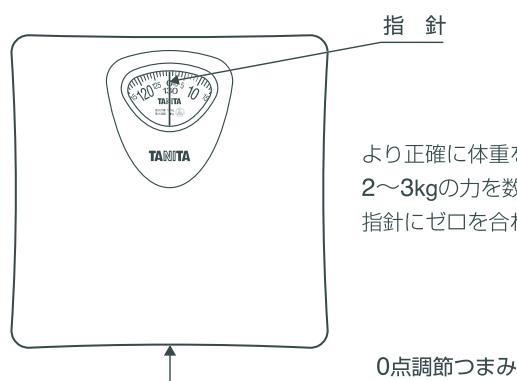

BMIとは…

「Body Mass Index」の略で、体格を表す指数です。国際的にも広く普及しカラダの中に占める脂肪量との相関が高いことから日本肥満学会が肥満の判定基準の統一を目指し提言しています。

BMIは体重(キログラム)を身長(メートル)の二乗で割った値です。

疾病率が最も少ない、理想的なBMI値は「22」とされています。

$$\text{BMI} = \text{体重 (kg)} \div \text{身長 (m)}^2$$

$$\text{標準体重 (kg)} = 22 \times \text{身長 (m)}^2$$

BMI標準体重表

身長(cm)	体重(kg)	身長(cm)	体重(kg)	身長(cm)	体重(kg)
140	43.1	156	53.5	170	63.6
143	45.0	158	54.9	172	65.1
146	46.9	160	56.3	174	66.6
148	48.2	162	57.7	176	68.1
150	49.5	164	59.2	178	69.7
152	50.8	166	60.6	180	71.3
154	52.2	168	62.1	183	73.7

	低体重	普通体重	肥満(1度)	肥満(2度)	肥満(3度)	肥満(4度)
BMI値	18.5未満	18.5以上25未満	25以上30未満	30以上35未満	35以上40未満	40以上

※ BMIによる判定は成人を対象にしています。

※ 日本肥満学会(2016年)の基準を採用しています。

取扱説明

このたびは、アナログ体重計をお買いあげいただき、まことにありがとうございます。
正しくご使用いただくために「取扱説明」をよくお読みください。

警告

誤った取扱いをすると、「人が死亡または重傷を負う恐れのある」内容を表示しています。

- タイル面やぬれた床など、すべりやすい所では使用しないでください。また、はかりの端には絶対にのらないでください。はかりが転倒したり、すべったりして、ころんで大ケガをする恐れがあります。
- からだの不自由な方がご使用になるときは、介助者が援助するか、手すりを利用してください。
- はかりに飛びのったり、跳びはねたりしないでください。転倒して大ケガをする恐れがあります。

注意

誤った取扱いをすると、「傷害を負う恐れまたは物的傷害が発生する恐れのある」内容を表示しています。

- はかりのすき間や穴に指を入れないでください。ケガをする恐れがあります。
- はかりの表示部にはのらないでください。破損してケガをする恐れがあります。
- はかりの持ち運びには注意してください。特に乳幼児には絶対に持ち運びさせないでください。落として大ケガをする恐れがあります。

ご使用になる前に…

より正確に体重をはかるため積載面に2~3kgの力を数回加え0点調節つまみで指針にゼロを合わせてからご使用ください。

ご使用上の注意

- このアナログ体重計は硬い平らな床の上に水平に置いてご使用ください。畳やじゅうたんの上では正確な測定ができません。
- 飛びのったり、ぶついたりしますと目盛が正常に動かなくなりますので静かにのりおりしてください。
- 水でぬれた時は、乾いた布で拭いてください。汚れた時は、水または家庭用の中性洗剤を柔らかい布に浸し固く絞って拭き、その後、乾いた布で拭き取ってください。熱湯、ベンジン、シンナー等は使用しないでください。注油も必要ありません。

仕 様	品番	HA-851
	計量範囲	0~130kg
	最小目盛	1kg
	寸法	約幅277×高さ54×奥行273mm
	質量	約1.6kg

計量精度

本機はJIS(家庭用はかり)に定められた技術基準で製造し厳重な検査のうえ出荷しております。なお、ご使用の場合、はかられた体重に対して下記の範囲まで精度を保証します。

0kgから65kgまではかる場合	±1.2目盛
65kgを超え130kgまではかる場合	±2.0目盛

※ご家庭で体重をはかることを目的に作られておりますので、物品の売買取引や目方を証明する場合にはご使用になれません。

※じゅうたんや畳の上では正確に測定できません。硬く平らな床の上に置いてご使用ください。

輸入元 株式会社 **TANITA**
〒174-8630 東京都板橋区前野町1-14-2
ホームページアドレス <http://www.tanita.co.jp>

お問い合わせ先 **0120-133821**
携帯電話からは **0570-783551** (有料)
受付時間/9:00~18:00(祝日を除く月~金)

TANITA Corporation Made in China

このはかりはタニタ自社工場製です