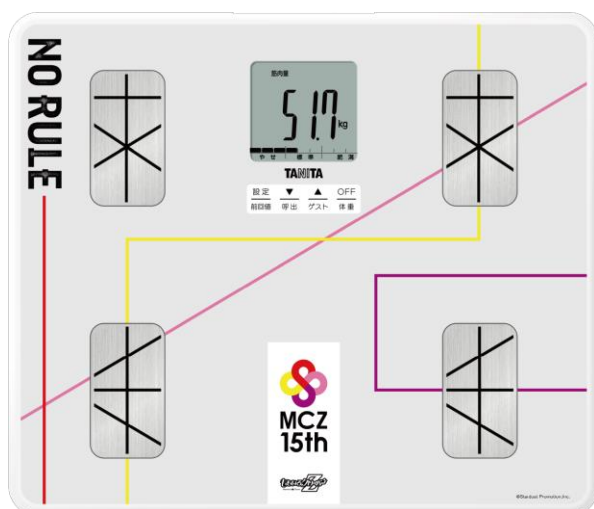

(報道資料)

国民的アイドルグループ「ももいろクローバーZ」とコラボレーション
「モノフ」の健康づくりを応援する音声体組成計と歩数計を発売
本日12月4日午後2時から予約受け付けを開始

2023年12月4日
株式会社タニタ

© Stardust Promotion, Inc.

ももいろクローバーZモデルの音声体組成計と歩数計

健康総合企業の株式会社タニタ（東京都板橋区前野町1-14-2、社長・谷田千里）は、国民的アイドルグループ「ももいろクローバーZ」とコラボレーションした音声体組成計「BC-203-MCZ ももいろクローバーZモデル」と、3Dセンサー（3軸加速度センサー）搭載歩数計「FB-741-MCZ ももいろクローバーZモデル」を発売します。本商品は、「ももいろクローバーZがニッポン中の企業・団体・お店などを応援する」コラボレーション企画「NO RULE PARTNERSHIP」の一環として実施するものです。同企画において商品とのコラボレーションは本取り組みが初めてとなります。価格は、音声体組成計が1万9800円（税込）、歩数計が3520円（税込）。いずれも、「タニタオンラインショップ」（<https://shop.tanita.co.jp/>）での予約限定販売で、本日12月4日午後2時から受注を開始し、締め切りは2024年1月5日午後1時となります。商品の発送は2024年3月中旬以降を予定しています。

音声体組成計は、毎日楽しく計測できるように、メンバー4人の音声で初期設定や計測手順、計測結果をナビゲートします。計測結果に応じて「最近なんか調子いいんじゃない?」「そうそう、ごはんもしっかり食べなきゃね!一緒に唐揚げ食べちゃう?」などのオリジナルメッセージで、ももクロがモノノフの皆さんの健康づくりを応援します。初期設定や計測結果は息の合ったユニゾンの音声で読み上げたり、楽曲やライブパフォーマンスになぞらえたセリフを採用したりするなどの工夫を凝らしました。さらに、誕生日にはお祝いのメッセージが流れるなどの演出も取り入れています。これらの仕掛けにより楽しみながら計測を継続できる設計にしました。本体は自宅のインテリアになじむ白を基調に、メンバーカラーをアクセントに入れてスタイリッシュに仕上げ、裏面にはメンバー4人のサインをあしらいました。

© Stardust Promotion, Inc.

本体裏面にはメンバー4人のサインを印字

併せて商品化する歩数計は、各メンバーカラーと写真を組み合わせた4種類と、メンバー全員を推すことを意味する「箱推し」カラーの黒を基調としエンブレムをあしらった1種類の全5種類を販売します。3Dセンサーを搭載した歩数計であるため、カバンに付けるなどさまざまな方法で携帯して使用できます。シックなデザインに仕上げることで、推しグッズとして身に付けやすくしました。全国各地で開催されるライブに足を運ぶ際などに使用することで、ももクロと一緒に楽しみながら健康づくりに取り組みます。

幅約352mm×高さ約39mm×奥行約300mm、約1.6kg（電池含む）

価格：1万9800円（税込）

- ・3Dセンサー搭載歩数計「FB-741-MCZ ももいろクローバーZモデル」

計測項目：歩数

幅約35.5mm×高さ約72.5mm×奥行約12mm、約28g（電池含む）

価格：3520円（税込）

■タニタオンラインショップ「ももいろクローバーZ コラボモデル」予約受け付けページ

<https://www.tanita.co.jp/content/mcz/>