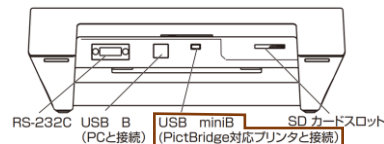

## MC-780A-N（旧生産品）

体組成計本体のプリンター接続端子が**USB miniB**の機種

メーカー名	プリンター型番
EPSON (現行販売品)	EW-M754TW/TB
	EW-M873T
	EP-982A3
EPSON (生産終了品)	EP-885AW/AB/AR
	EP-814A

\* 接続用USBケーブル（TypeA to miniB）は体組成計に付属しております。

\* プリンターに関する詳細は、エプソン社にお問い合わせ下さい。

# 対応プリンター一覧表

専用印刷台紙をご使用になる際は、印刷前に印刷位置を調整してください（詳細は取扱説明書をご確認ください）。

MC-780A

体組成計本体のプリンター接続端子が **USB miniB** の機種

メーカー名	プリンター型番
EPSON (現行販売品)	EW-M754TW/TB
	EW-M873T
	EP-982A3
EPSON (生産終了品)	EP-885AW/AB/AR
	EP-814A