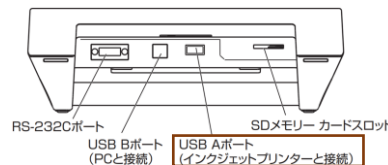

## MC-780A-N（現行品）

体組成計本体のプリンター接続端子が**USB A**の機種

メーカー名	プリンター型番
EPSON (現行販売品)	EP-886AW/AB/AR
	EP-816A
	EP-716A
	EW-M754TW/TB
	EW-M873T
	EP-982A3
	EP-50V
EPSON (生産終了品)	EP-885AW/AB/AR
	EP-815A
	EP-715A

\* 接続用USBケーブル（Type A to B）は体組成計に付属しております。