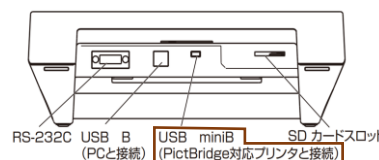

## MC-780A-N（現行品）

体組成計本体のプリンター接続端子が**USB A**の機種

メーカー名	プリンター型番
EPSON (現行販売品)	EP-886AW/AB/AR
	EP-816A
	EP-716A
	EW-M754TW/TB
	EW-M873T
	EP-982A3
	EP-50V
EPSON (生産終了品)	EP-885AW/AB/AR
	EP-815A
	EP-715A

\* 接続用USBケーブル（Type A to B）は体組成計に付属しております。

## MC-780A-N（旧生産品）

体組成計本体のプリンター接続端子が**USB miniB**の機種

メーカー名	プリンター型番
EPSON (現行販売品)	EW-M754TW/TB
	EW-M873T
	EP-982A3
EPSON (生産終了品)	EP-885AW/AB/AR
	EP-814A

\* 接続用USBケーブル（TypeA to miniB）は体組成計に付属しております。

\* プリンターに関する詳細は、エプソン社にお問い合わせ下さい。