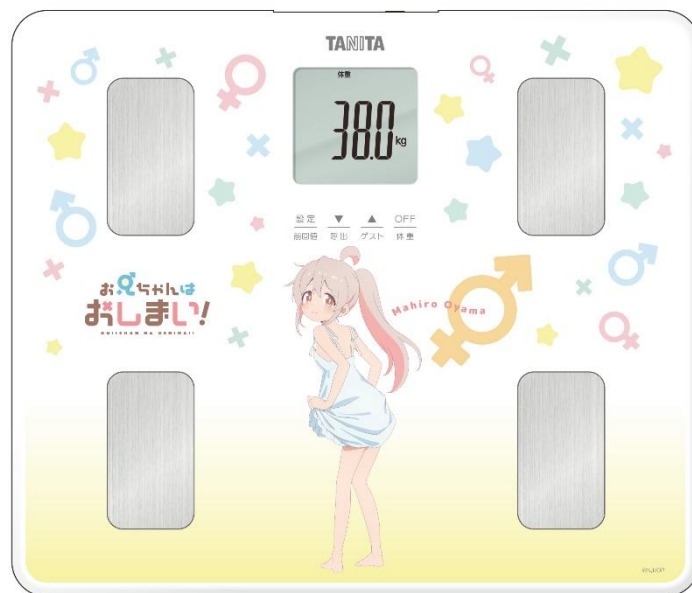

(報道資料)

**TVアニメ『お兄ちゃんはおしまい!』とコラボレーションした  
音声体組成計とアクリルスタンドを発売  
本日5月20日から予約受け付けを開始**

2026年5月20日  
株式会社タニタ

©ねごとふ・一迅社/「おにまい」製作委員会

**左から音声体組成計「お兄ちゃんはおしまい!モデル」と同アクリルスタンド**

健康総合企業の株式会社タニタ（東京都板橋区、代表取締役社長・谷田千里）は、TVアニメ『お兄ちゃんはおしまい!』とコラボレーションした商品を発売します。商品化するのは主人公の緒山まひろをデザインした音声体組成計とアクリルスタンドの2アイテム。価格は音声体組成計が2万2000円（税込）、アクリルスタンドが1650円（税込）です。タニタオンラインショップ（<https://shop.tanita.co.jp/>）での予約限定販売となり、本日から予約を受け付けます。予約締め切りは6月22日午後1時で、商品の発送は8月下旬以降を予定しています。

TVアニメ『お兄ちゃんはおしまい!』は、「月刊Comic REX」に2019年から連載されている、ねごとふ氏の人気漫画をアニメ化したもので、2023年に放映されました。ニートの主人公が妹に飲まされた不思議な薬で美少女になってしまい、引きこもりから卒業するために奮闘する日常系コメディで、コミカルなキャラクターと丁寧な日常描写から人気を集めました。「アニメ化してほしい漫画ランキング2020」（Anime Japan主催）第3位などさまざまなアニメランキングの上位に入賞しており、原作コミックスの累計発行部数は150万部を突破しています。作中で妹が「お兄ちゃんを健康にしたい」という思いが描かれている

### ■音声体組成計「BC-203 お兄ちゃんはおしまい！モデル」

音声体組成計は主人公である緒山まひろ（CV：高野麻里佳）が初期設定や計測手順、計測結果などを音声でナビゲートします。セリフは計測結果によって変わり、内臓脂肪レベルがやや過剰の場合は「ちょっとがんばって少し散歩でもしてみよう。意外と楽しいことあるかもよ？」という応援メッセージが流れるなど、原作者のねことうふ氏監修による新録ボイスを搭載。まひろと一緒に楽しく健康管理ができるようにしました。本体中央には今回のコラボのために描き下ろした、まひろのイラストをあしらいました。体組成計の数値を見るためにワンピースの裾を持ち上げているキュートな姿に、背景には同作をイメージしたポップなアイコンを配し、同作の世界観を表現しました。

### ■アクリルスタンド「お兄ちゃんはおしまい！モデル」

アクリルスタンドには音声体組成計と同様に描き下ろしのイラストを使用しており、台座部分は体組成計のデザインとなっています。好きな場所に置けるアクリルスタンドの特性を生かし、日常の中で自然と視界に入ることによって、計測の習慣化など日々の健康づくりの背中を押してくれるアイテムを目指しました。

©ねことうふ・一迅社/「おにまい」製作委員会